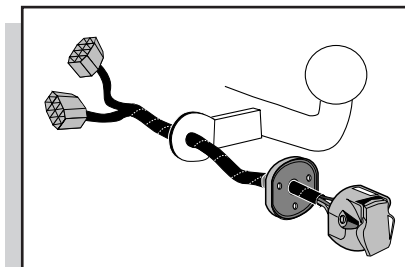

Montage-handleiding elektrokabelset voor
trekhaak met 12-N contactdoos
vlg. DIN/ISO norm 1724

Fitting instructions electric wiringkit
towbar with 12-N socket up to
DIN/ISO norm 1724

Einbauanleitung Elektrosatz
Anhängervorrichtung mit 12-N Steckdose
lt. DIN/ISO Norm 1724

Instructions de montage du faisceau
électrique pour crochet d'attelage
conforme à la norme DIN/ISO 1724
prise 12-N

RENAULT LAGUNA 1994-

Bestel Nr.: REN-023-B

* Teilliste

* Liste de pieces

* Part list

* Onderdelenlijst