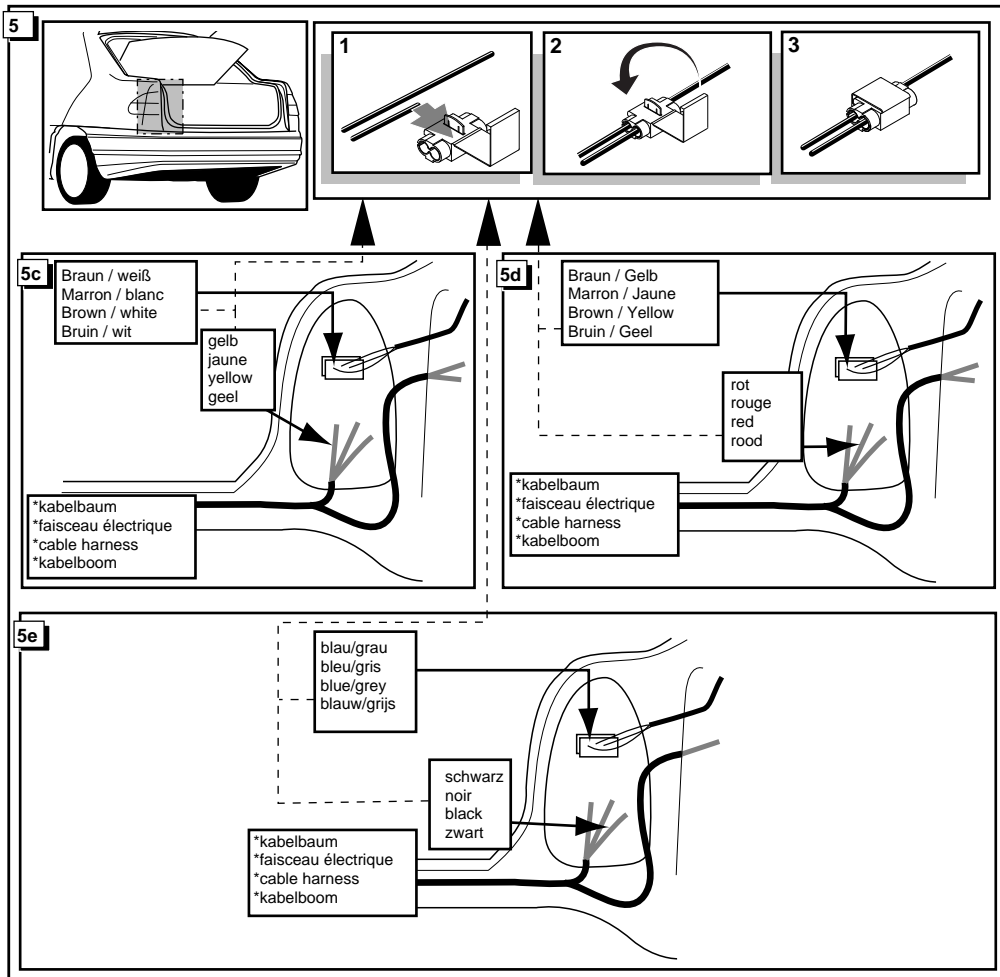

* Fig. 6 ist für Fahrzeuge mit Sprache.
* Fig. 6 est pour véhicules avec synthèse de parole.

* Fig. 6 is for vehicle with voice.
* Fig. 6 is voor voertuigen met spraak.