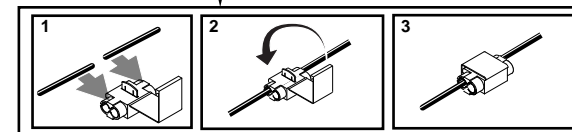

7

7a

- *Nebelschlußleuchte Schalter
- *Interrupteur de brouillard arrière
- *Foglight switch
- *Mistlichtschakelaar

7b

- Nebelschlußleuchte Schalter
- interrupteur du Feu de Brouillard
- Rearfoglight switch
- Mistachterlichtschakelaar

- Nebelschlußleuchte
- Feu de Brouillard
- Rearfoglight
- Mistachterlicht

7

- blau+grau
- bleu+gris
- blue+grey
- blauw+grijs

- *Nebelschlußleuchte Kabel
- *Cable de brouillard arrière
- *Rear-foglight wire
- *Mistachterlicht draad

7c

- *Nebelschlußleuchte Schalter
- *Interrupteur de brouillard arrière
- *Foglight switch
- *Mistlamp schakelaar

- orange
- orange
- orange
- oranje

- blau
- bleu
- blue
- blauw

- grau
- gris
- grey
- grijs

- *Nebelschlußleuchte
- *Feu de brouillard
- *Foglight
- *Mistlamp

8

- Weiß
- Blanc
- white
- wit