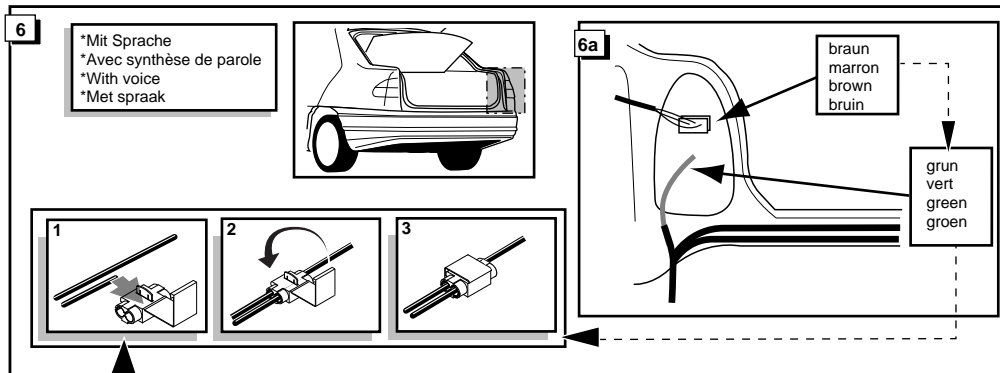

* Fig. 6 ist für Fahrzeuge mit Sprache.
* Fig. 6 est pour véhicules avec synthèse de parole.

* Fig. 6 is for vehicle with voice.
* Fig. 6 is voor voertuigen met spraak.