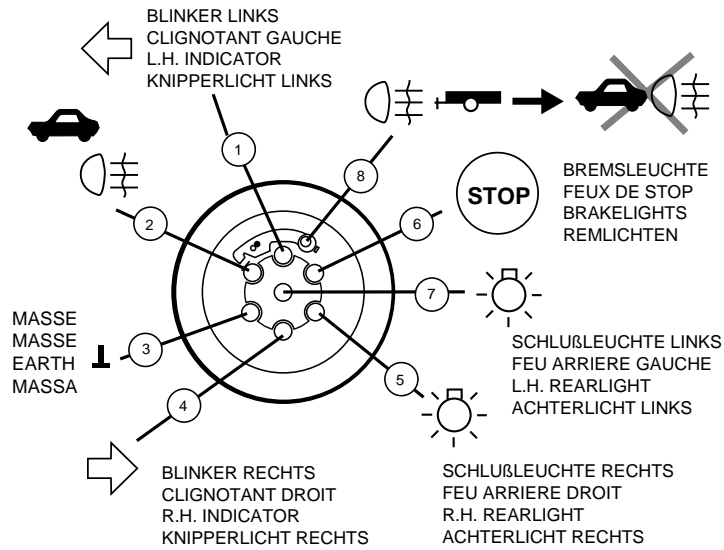

Montage-handleiding elektrokabelset voor
trekhaak met 12-N contactdoos
vlg. DIN/ISO norm 1724

Fitting instructions electric wiringkit
towbar with 12-N socket up to
DIN/ISO norm 1724

Einbauanleitung Elektrosatz
Anhängervorrichtung mit 12-N Steckdose
lt. DIN/ISO Norm 1724

Instructions de montage du faisceau
électrique pour crochet d'attelage
conforme à la norme DIN/ISO 1724
prise 12-N

RENAULT LAGUNA 1994-

Bestel Nr.: REN-023-B

* Teilliste

* Liste de pieces

* Part list

* Onderdelenlijst

* Fig. 6 is for vehicle with voice.
* Fig. 6 is voor voertuigen met spraak.

	D	FR	GB	NL
1 = L	GELB	JAUNE	YELLOW	GEEL
2 = 54-G	BLAU	BLEU	BLUE	BLAUW
3 = 31	WEIß	BLANC	WHITE	WIT
4 = R	GRÜN	VERT	GREEN	GROEN
5 = 58-R	BRAUN	MARRON	BROWN	BRUIN
6 = 54	ROT	ROUGE	RED	ROOD
7 = 58-L	SCHWARZ	NOIR	BLACK	ZWART
8 = 58-B	GRAU	GRIS	GREY	GRIJS

7

7a

- *Nebelschlußleuchte Schalter
- *Interrupteur de brouillard arrière
- *Foglight switch
- *Mistlichtschakelaar

7b

- Nebelschlußleuchte Schalter
- interrupteur du Feu de Brouillard
- Rearfoglight switch
- Mistachterlichtschakelaar