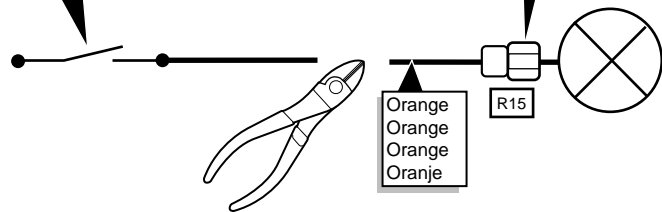

- Nebelschlußleuchte Schalter
- interrupteur du Feu de Brouillard
- Rearfoglight switch
- Mistachterlichtschakelaar

- Nebelschlußleuchte
- Feu de Brouillard
- Rearfoglight
- Mistachterlicht