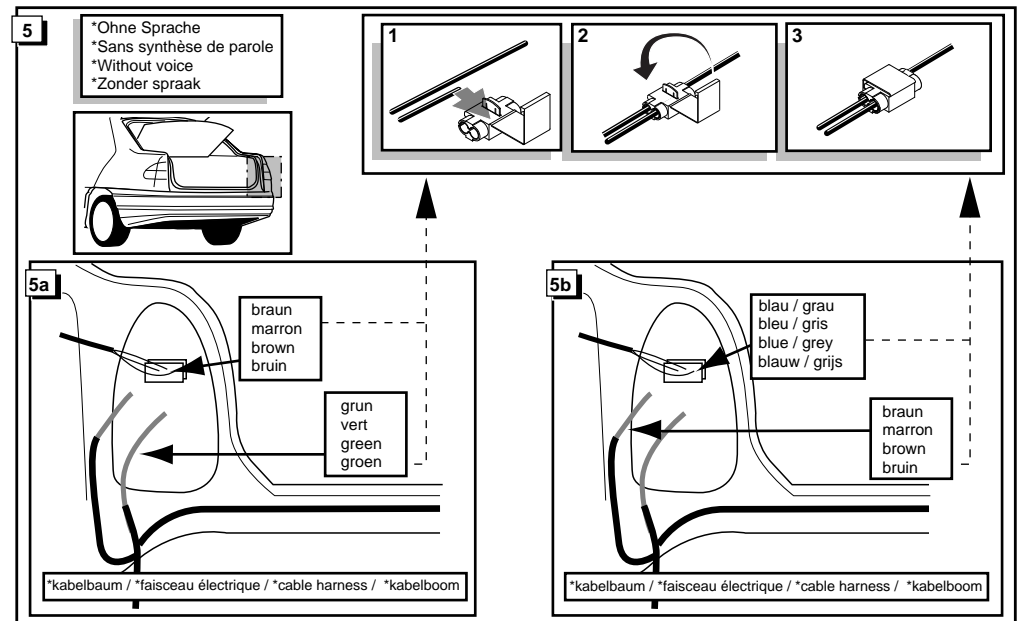

* Fig. 5 ist für Fahrzeugen ohne Sprache.
* Fig. 5 est pour véhicules sans synthèse de parole.
* Fig. 5 is for vehicle without voice.
* Fig. 5 is voor voertuigen zonder spraak.