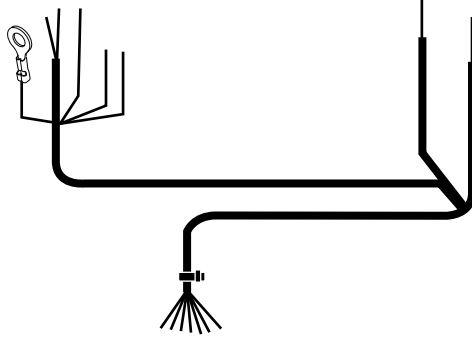

Montage-handleiding elektrokabelset voor
trekhaak met 12-N contactdoos
vlg. DIN/ISO norm 1724

Fitting instructions electric wiringkit
towbar with 12-N socket up to
DIN/ISO norm 1724

Einbauanleitung Elektrosatz
Anhängervorrichtung mit 12-N Steckdose
lt. DIN/ISO Norm 1724

Instructions de montage du faisceau
électrique pour crochet d'attelage
conforme à la norme DIN/ISO 1724
prise 12-N

RENAULT LAGUNA 1994-

Bestel Nr.: REN-023-B

* Teilliste

* Liste de pieces

* Part list

* Onderdelenlijst