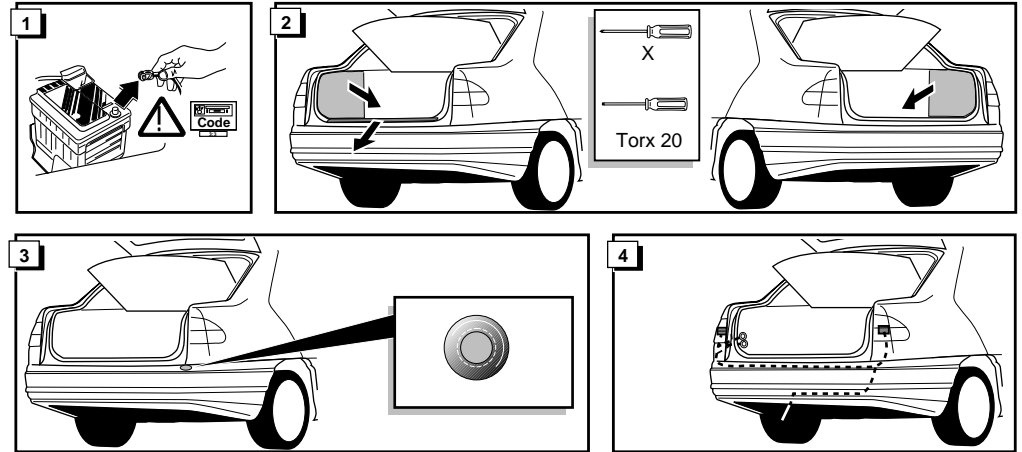

Montage-handleiding elektrokabelset voor
trekhaak met 12-N contactdoos
vlg. DIN/ISO norm 1724

Fitting instructions electric wiringkit
towbar with 12-N socket up to
DIN/ISO norm 1724

Einbauanleitung Elektrosatz
Anhängervorrichtung mit 12-N Steckdose
lt. DIN/ISO Norm 1724

Instructions de montage du faisceau
électrique pour crochet d'attelage
conforme à la norme DIN/ISO 1724
prise 12-N

RENAULT LAGUNA 1994-

Bestel Nr.: REN-023-B

* Teilliste

* Liste de pieces

* Part list

* Onderdelenlijst