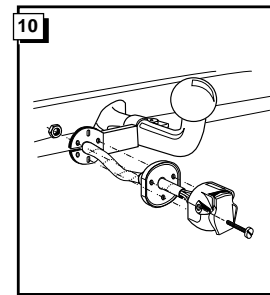

* Fig. 6 ist für Fahrzeuge mit Sprache.
* Fig. 6 est pour véhicules avec synthèse de parole.

* Fig. 6 is for vehicle with voice.
* Fig. 6 is voor voertuigen met spraak.