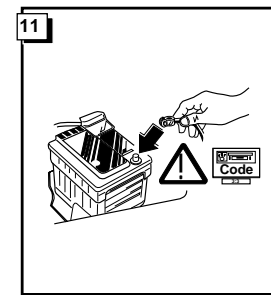

* Fig. 6 ist für Fahrzeuge mit Sprache.
* Fig. 6 est pour véhicules avec synthèse de parole.

* Fig. 6 is for vehicle with voice.
* Fig. 6 is voor voertuigen met spraak.