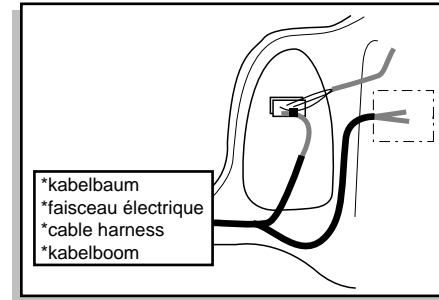

7

- blau+grau
- bleu+gris
- blue+grey
- blauw+grijs

- *Nebelschlußleuchte Kabel
- *Cable de brouillard arrière
- *Rear-foglight wire
- *Mistachterlicht draad

7c

- *Nebelschlußleuchte Schalter
- *Interrupteur de brouillard arrière
- *Foglight switch
- *Mistlamp schakelaar

- orange
- orange
- orange
- oranje

- blau
- bleu
- blue
- blauw

- grau
- gris
- grey
- grijs

- *Nebelschlußleuchte
- *Feu de brouillard
- *Foglight
- *Mistlamp