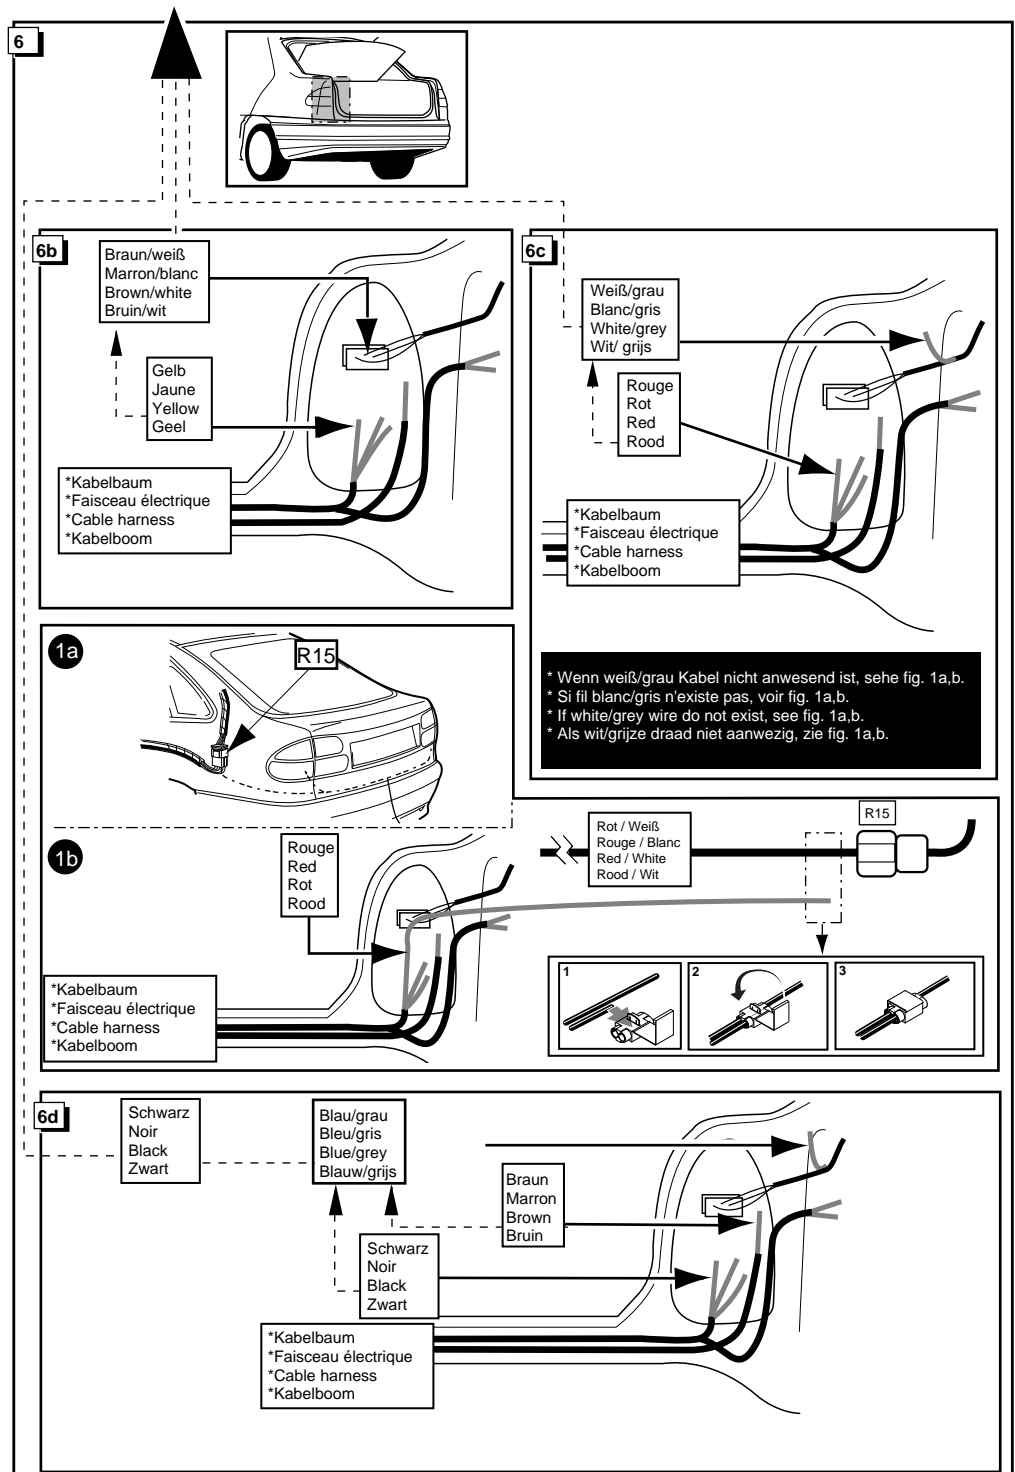

D	FR	GB	NL
1 = L	GELB	JAUNE	YELLOW	GEEL
2 = 54-G	BLAU	BLEU	BLUE	BLAUW
3 = 31	WEIß	BLANC	WHITE	WIT
4 = R	GRÜN	VERT	GREEN	GROEN
5 = 58-R	BRAUN	MARRON	BROWN	BRUIN
6 = 54	ROT	ROUGE	RED	ROOD
7 = 58-L	SCHWARZ	NOIR	BLACK	ZWART
8 = 58-B	GRAU	GRIS	GREY	GRIJS